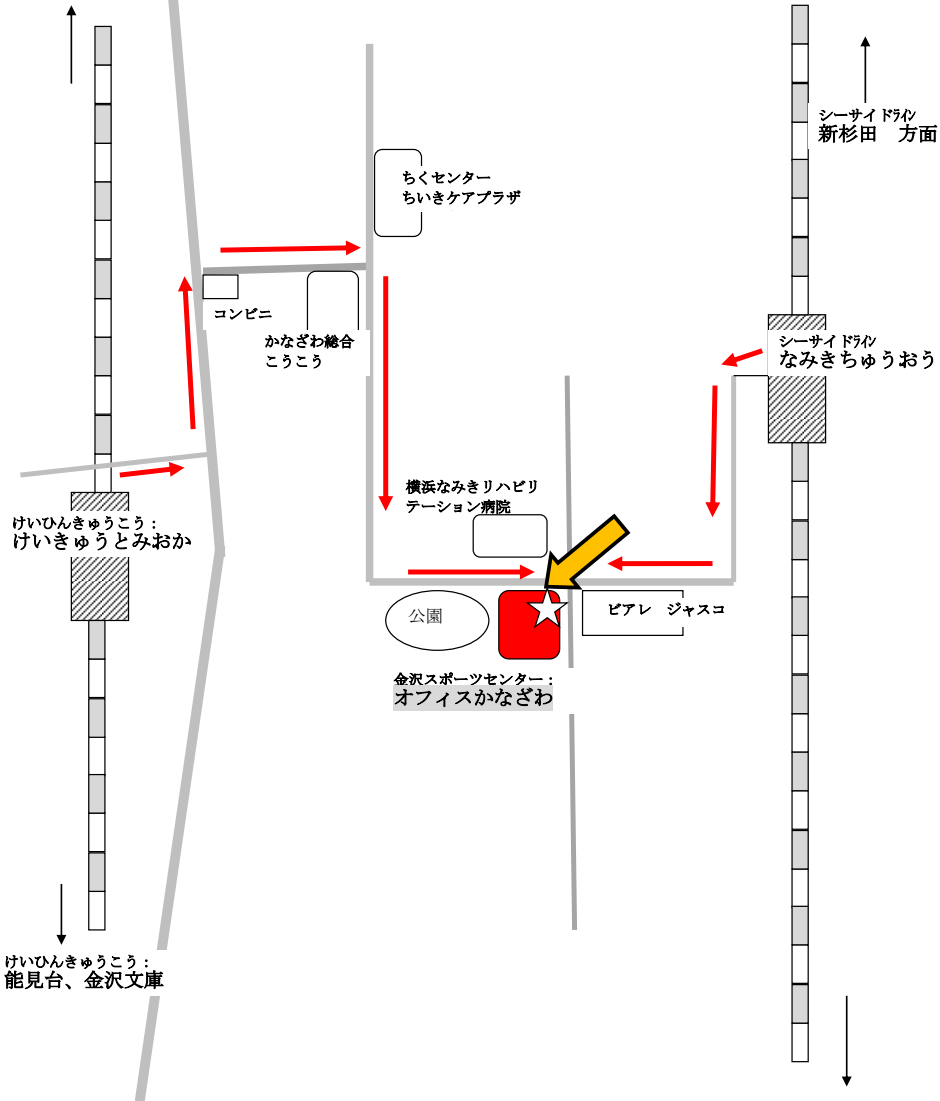

オフィスかなざわ
●シーサイドライン なみきちゅうおう駅から歩いて7分。
●京浜急行 けいきゅうとみおか駅から歩いて15分

けいひんきゅうこう：
すぎた・横浜方面

16ごうせん

けいひんきゅうこう：
けいきゅうとみおか

けいひんきゅうこう：
能見台、金沢文庫

シーサイドライン
新杉田 方面

シーサイドライン
なみきちゅうおう

シーサイドライン：
金沢八景 方面