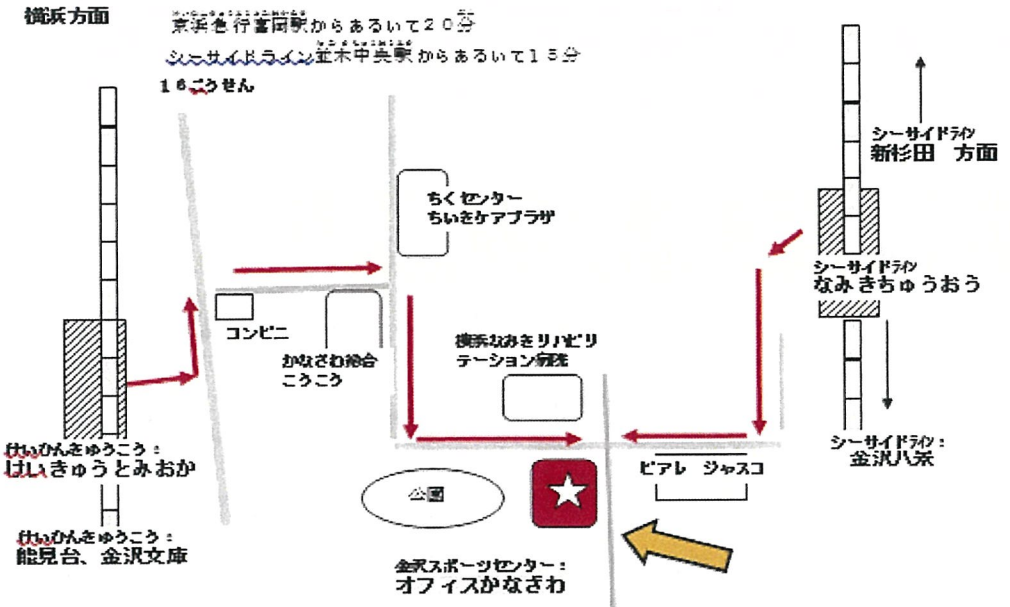

() 11月11日 10:00 から かもめ教室おやの会にでます。

かなざわスポーツセンター

() 11月11日 13:00 から かもめ教室おやの会にでます。

市大こうりゅうしつ1

おなまえ: _____ 子どものなまえ: _____

子どもの学校: _____ 子どもの学年: _____ ねん

ふだんつかうことば: _____

あなたのれんらくさき (TEL): _____

0さい~6さいの子どもといっしょにきますか? ○をつけてください

Yes/ No

10:00~ かなざわスポーツセンター(オフィスかなざわ)

13:00~ 横浜国立大学こりりゅうしつ 1

金沢八景駅からあるいて5分・金沢文庫駅からあるいて15分
横浜国立大学内 シーガルセンター2F

金沢文庫

金沢町

金沢八景