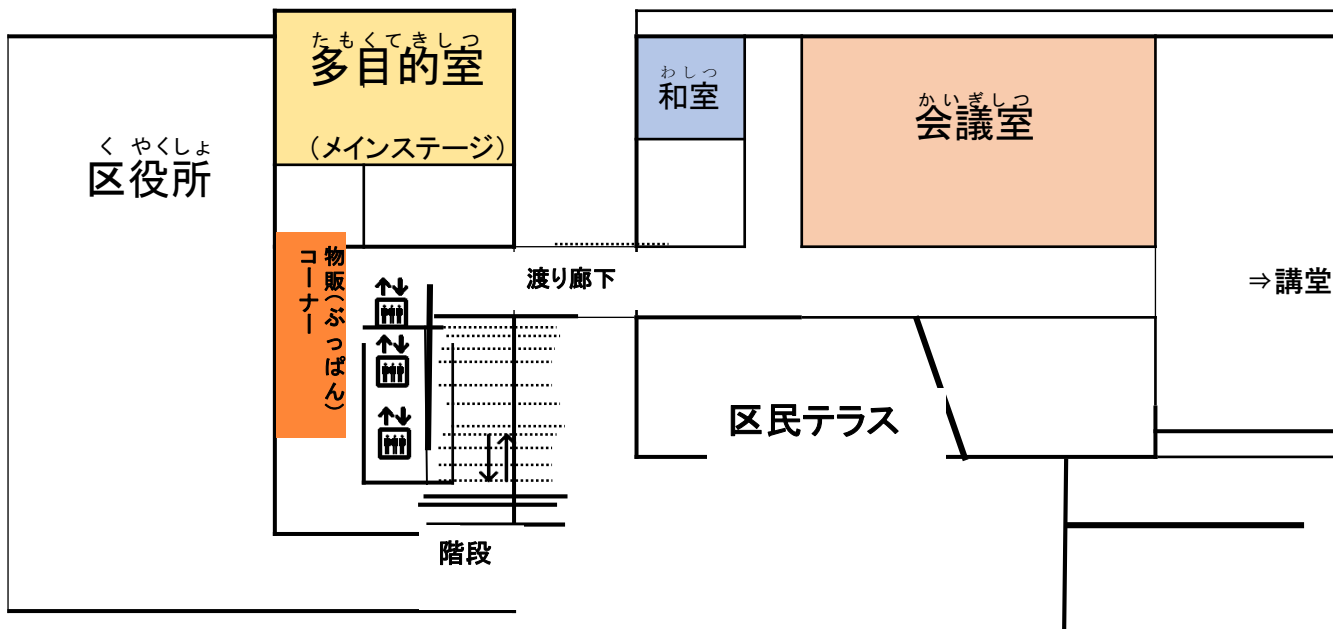

たいけん
体験する

か
買える！

すたんぷらりー
スタンプラリーやります！
み たいけん あつ
見て、体験してスタンプを集めて、
けいひん
景品をもらおう！

かなざわはっけいえき

かなざわぶんこえき

しゅさい かなざわこくさいこうりゅう
主催：金沢国際交流ラウンジ
でんわ
電話：045-786-0531/0534

<http://www.kanazawalounge.org>

京浜急行線
「金沢文庫駅」または
「金沢八景駅」から徒歩12分

かなざわくやくしよ かい かいじょうみ とりず
金沢区役所2階 会場見取り図

めいんすてーじ たもくてきしつ
メインステージ(多目的室)

だいぶ
第1部 (12:20~13:30)

かなざわこくさいこうりゅうらんじ にほんご はっぴょう
・金沢国際交流ラウンジ「日本語で発表」
 (こども・大人)

だいぶ
第2部 (14:00~15:10)

のうかくたい しまい ぶえ
・能楽(謡・仕舞・笛)

ひとりざわこうこうせい
・氷取沢高校生のダンス

あがみ
・折り紙

せかい あそ えほん てんじ
・世界の遊びと絵本の展示

たいけん
体験コーナー2
 (和室)

のうかくたいけん
・能楽体験

ぶっぱん くやくしやうらうか
物販コーナー(区役所廊下)

みゃんまー こもの
・ミャンマーの小物

はいち こーひーまめ こもの
・ハイチのコーヒー豆・小物

いんどねしあ こもの
・インドネシアの小物