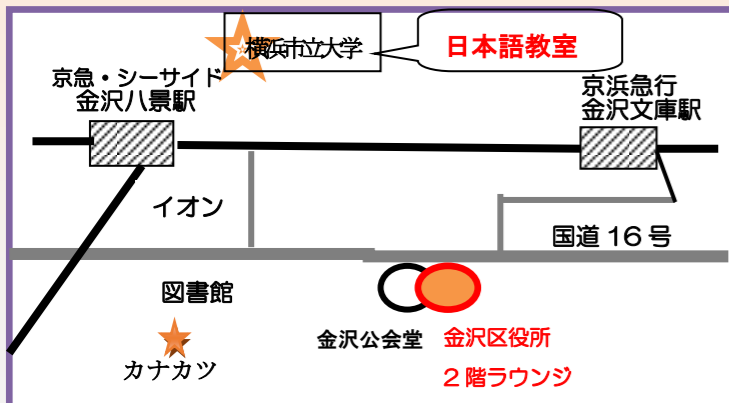

★ラウンジ窓口のご案内★

《開館時間》月・火・水・木・金・土 9:00~17:00

日、祝日、年末年始は休館

〒236-0021 横浜市金沢区泥亀 2-9-1
金沢区役所 2階

☎045-786-0531・786-0534 Fax 045-786-0532

➤多言語で相談に応じます。

一月曜日~土曜日 9:00-17:00 英語

Monday thru Saturday, 9:00-17:00: English available

一木曜日 13:00~17:00 スペイン語

Los jueves por la tarde(13:00~17:00) en Español

一水曜日 9:00~13:00 中国語

星期三 9:00~13:00 中文

➤〔日本語教室〕 現在変則時間です。お問い合わせください。

場所：横浜市立大学 八景キャンパス 交流室 1,2

日曜日 火曜日 木曜日 土曜日 10:00-11:30

➤〔かもめ教室〕 現在変則時間です。お問い合わせください。

火曜日 16:00-18:45 オフィスかなざわ

木曜日 16:00-18:45 カナカツ

金曜日 15:00-16:30 並木北コミュニティハウス

土曜日 9:30-12:00 カナカツ

金沢国際交流ラウンジニュース

No. 60

2021年(令和3年)8月31日発行

発行 金沢国際交流ラウンジ

〒236-0021 横浜市金沢区泥亀 2-9-1 金沢区総合庁舎2階

TEL:045-786-0531.0534 / FAX:045-786-0532

Email: klounge@shore.ocn.ne.jp

URL <http://www.kanazawalounge.org/>

外国につながる親子のための

かもめ教室 おやの会 「高校進学説明会」を開きました。

2021年8月1日 学校の夏休み中、日曜日、金沢公会堂会議室で、外国人の親子に日本の高校進学

を知ってもらうために「高校進学説明会」を行いました。当日は中学生の親子10組が集まりました。

かもめ教室や窓口を担当する四元くみ子さんが講師として、約50分の説明をしました。わかりにくい日本語

はボランティアがそばで通訳しました。かもめの卒業生も高校や受験のことを話して、中学生を励まし

てくれました。参加した親子は最後まで熱心に聞いていました。

今後も、かもめ教室や窓口相談などで受験生とその家族を応援していきたいと思っています。