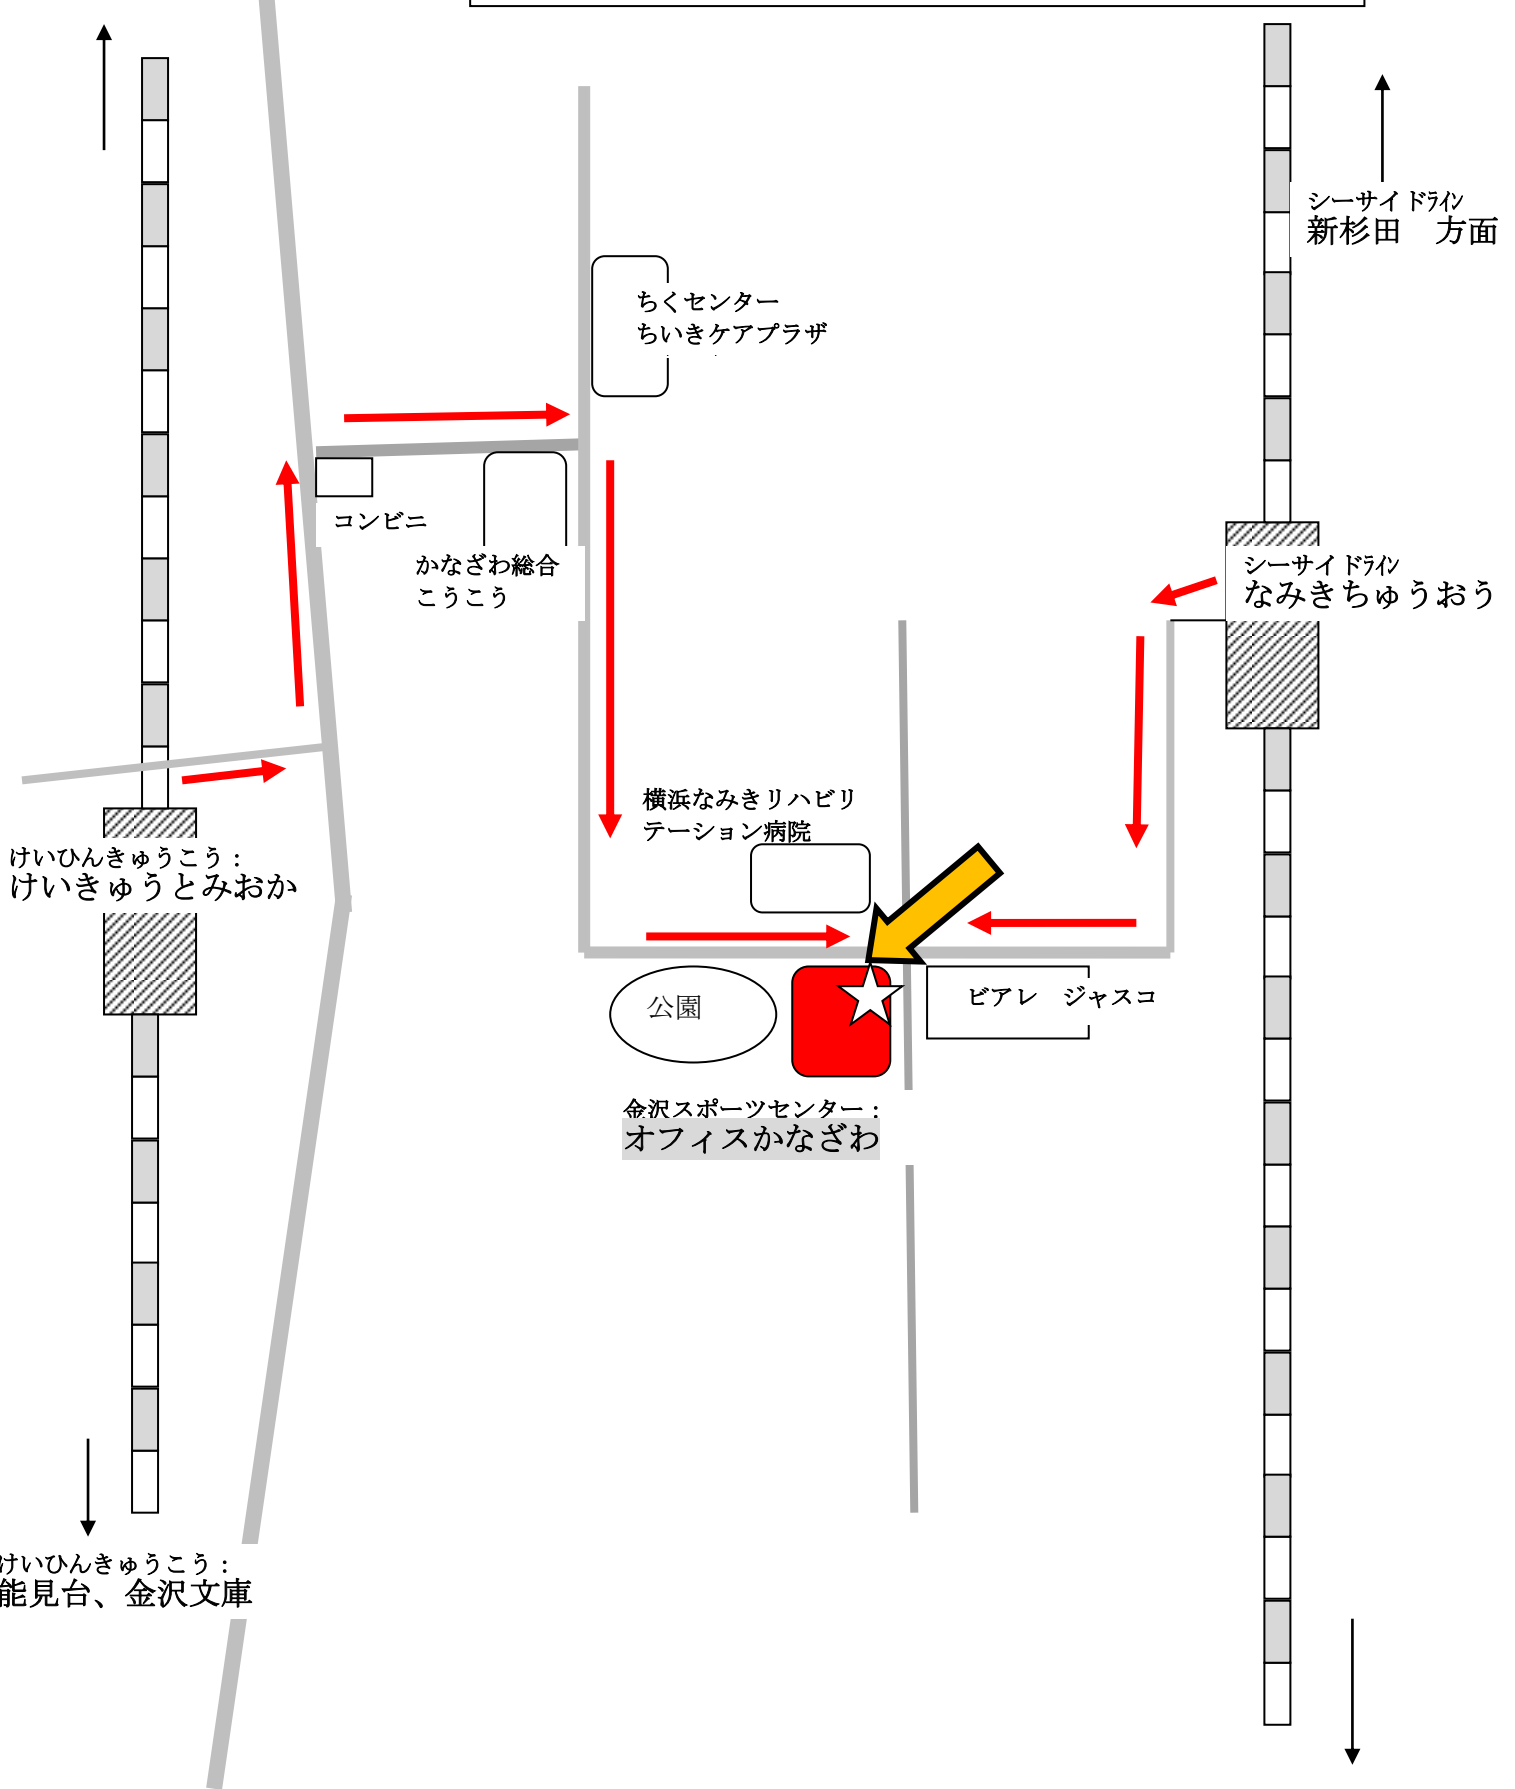

オフィスかなざわ

●シーサイドライン なみきちゅうおう駅から歩いて7分。

●京浜急行 けいきゅうとみおか駅から歩いて15分

けいひんきゅうこう：
すぎた・横浜方面

16 号線

シーサイドライン
新杉田 方面

シーサイドライン
なみきちゅうおう

けいひんきゅうこう：
けいきゅうとみおか

ちくセンター
ちいきケアプラザ

コンビニ

かなざわ総合
こうこう

横浜なみきリハビリ
テーション病院

公園

ビアレ ジャスコ

金沢スポーツセンター：
オフィスかなざわ

けいひんきゅうこう：
能見台、金沢文庫

シーサイドライン：
金沢八景 方面