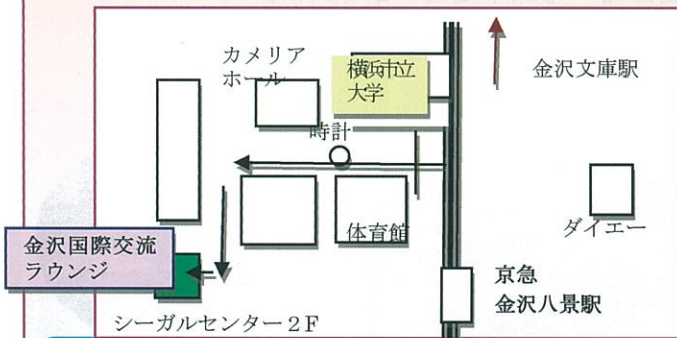

★ラウンジ窓口のご案内★

《開館時間》日・火・水・木・金・土 9:00~17:30
月、祝日、市立大学指定休 は休館

〒236-0027 横浜市金沢区瀬戸 22-2
横浜市立大学内 シーガルセンター2階

☎ 045-786-0531・0534 Fax 045-786-0532

➤他言語で相談に応じます。

毎週火曜日 13:30~17:00 スペイン語

Los Martes por la tarde(13:30~17:00)
Consultas en Español