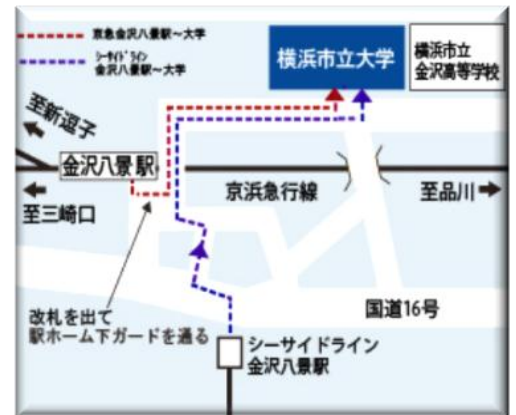

【パネリストの紹介】

- ◆ サウジアラビアから：フラートバンタン氏
東京工業大学 国際開発工学科 日野出研究室研究員
- ◆ ロシアから：ヴォルコア・キタイナ アナスタシア氏
インターナショナルスクールオブビジネス専門学校学生

【会場へのご案内】

横浜市金沢区瀬戸 22-2
横浜市立大学
八景キャンパス内
いちちょうの館
最寄駅：
京浜急行 金沢八景駅
改札口左を出てすぐ

主催：金沢国際交流ラウンジボランティア会