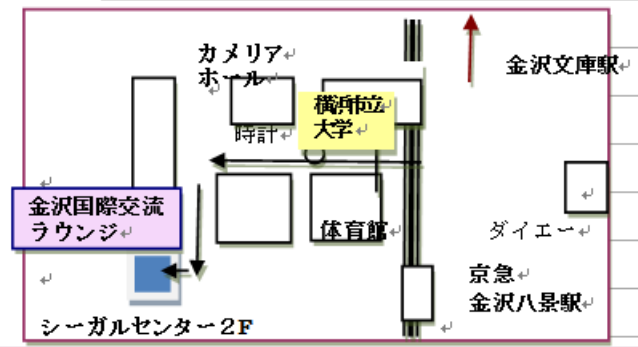

ネパール出身 ジギャン・クマル・タパ氏

タイ出身 ユタポン 前田氏（はまっこムエタイジム、ラウンジ日本語学習者）

中国出身 宋 継臣氏（横浜市立大学 留学生、ラウンジ窓口スタッフ）

メキシコ出身 岩本アナリリア氏（ラウンジ日本語学習者）

〒236-0027「横浜市金沢区瀬戸 22-2」
横浜市立大学内 シーガルセンター2階

主催:金沢国際交流ラウンジボランティア会

◆開館：open9:00-17:30 ◇休館 closed：月曜日 Every Monday