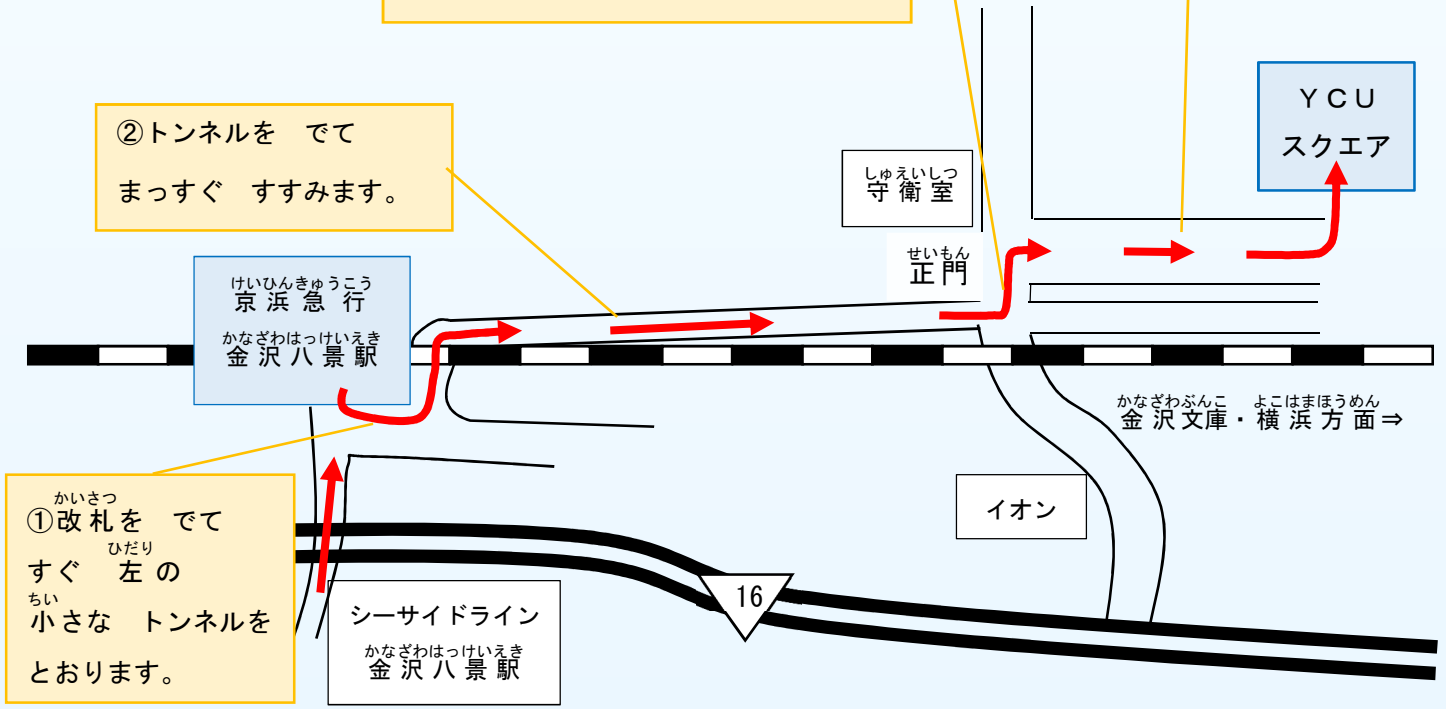

けいひんきゆうこう かなざわはつけいえき
京浜急行・シーサイドライン「金沢八景駅」から あるいは 5分

けいひんきゆうこう かなざわぶんこえき
京浜急行「金沢文庫駅」から あるいは 15分

ちゆうしゃじょう
駐車場は
ありません

よこはましりつだいがく せいもん
③横浜市立大学の 正門を 入ったら
すぐ 右に まがります。

④まっすぐ すずみす。ひだり
左に あります。

かいさつ
①改札を でて
すぐ 左の
小さい トンネルを
とおります。