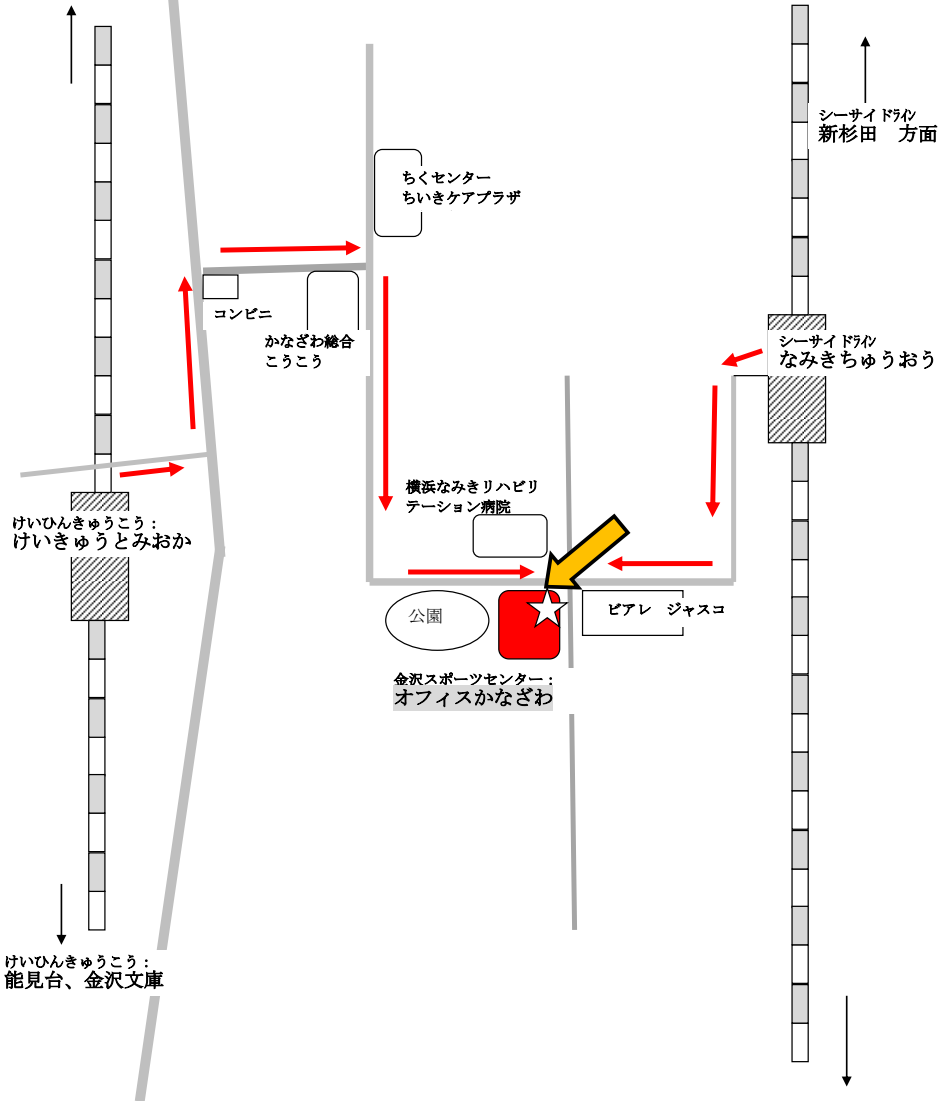

ふだんつかうことば： _____

あなたのれんらくさき (TEL)：

0さい～6さいの子どもといっしょにきますか？○をつけてください Yes ・ No

2016.6.20

オフィスかなざわ
●シーサイドライン なみきちゅうおう駅から歩いて7分。
●京浜急行 けいきゅうとみおか駅から歩いて15分

けいひんきゅうこう：
すぎた・横浜方面

16ごうせん

シーサイドライン
新杉田 方面

シーサイドライン
なみきちゅうおう

けいひんきゅうこう：
けいきゅうとみおか

けいひんきゅうこう：
能見台、金沢文庫

シーサイドライン：
金沢八景 方面