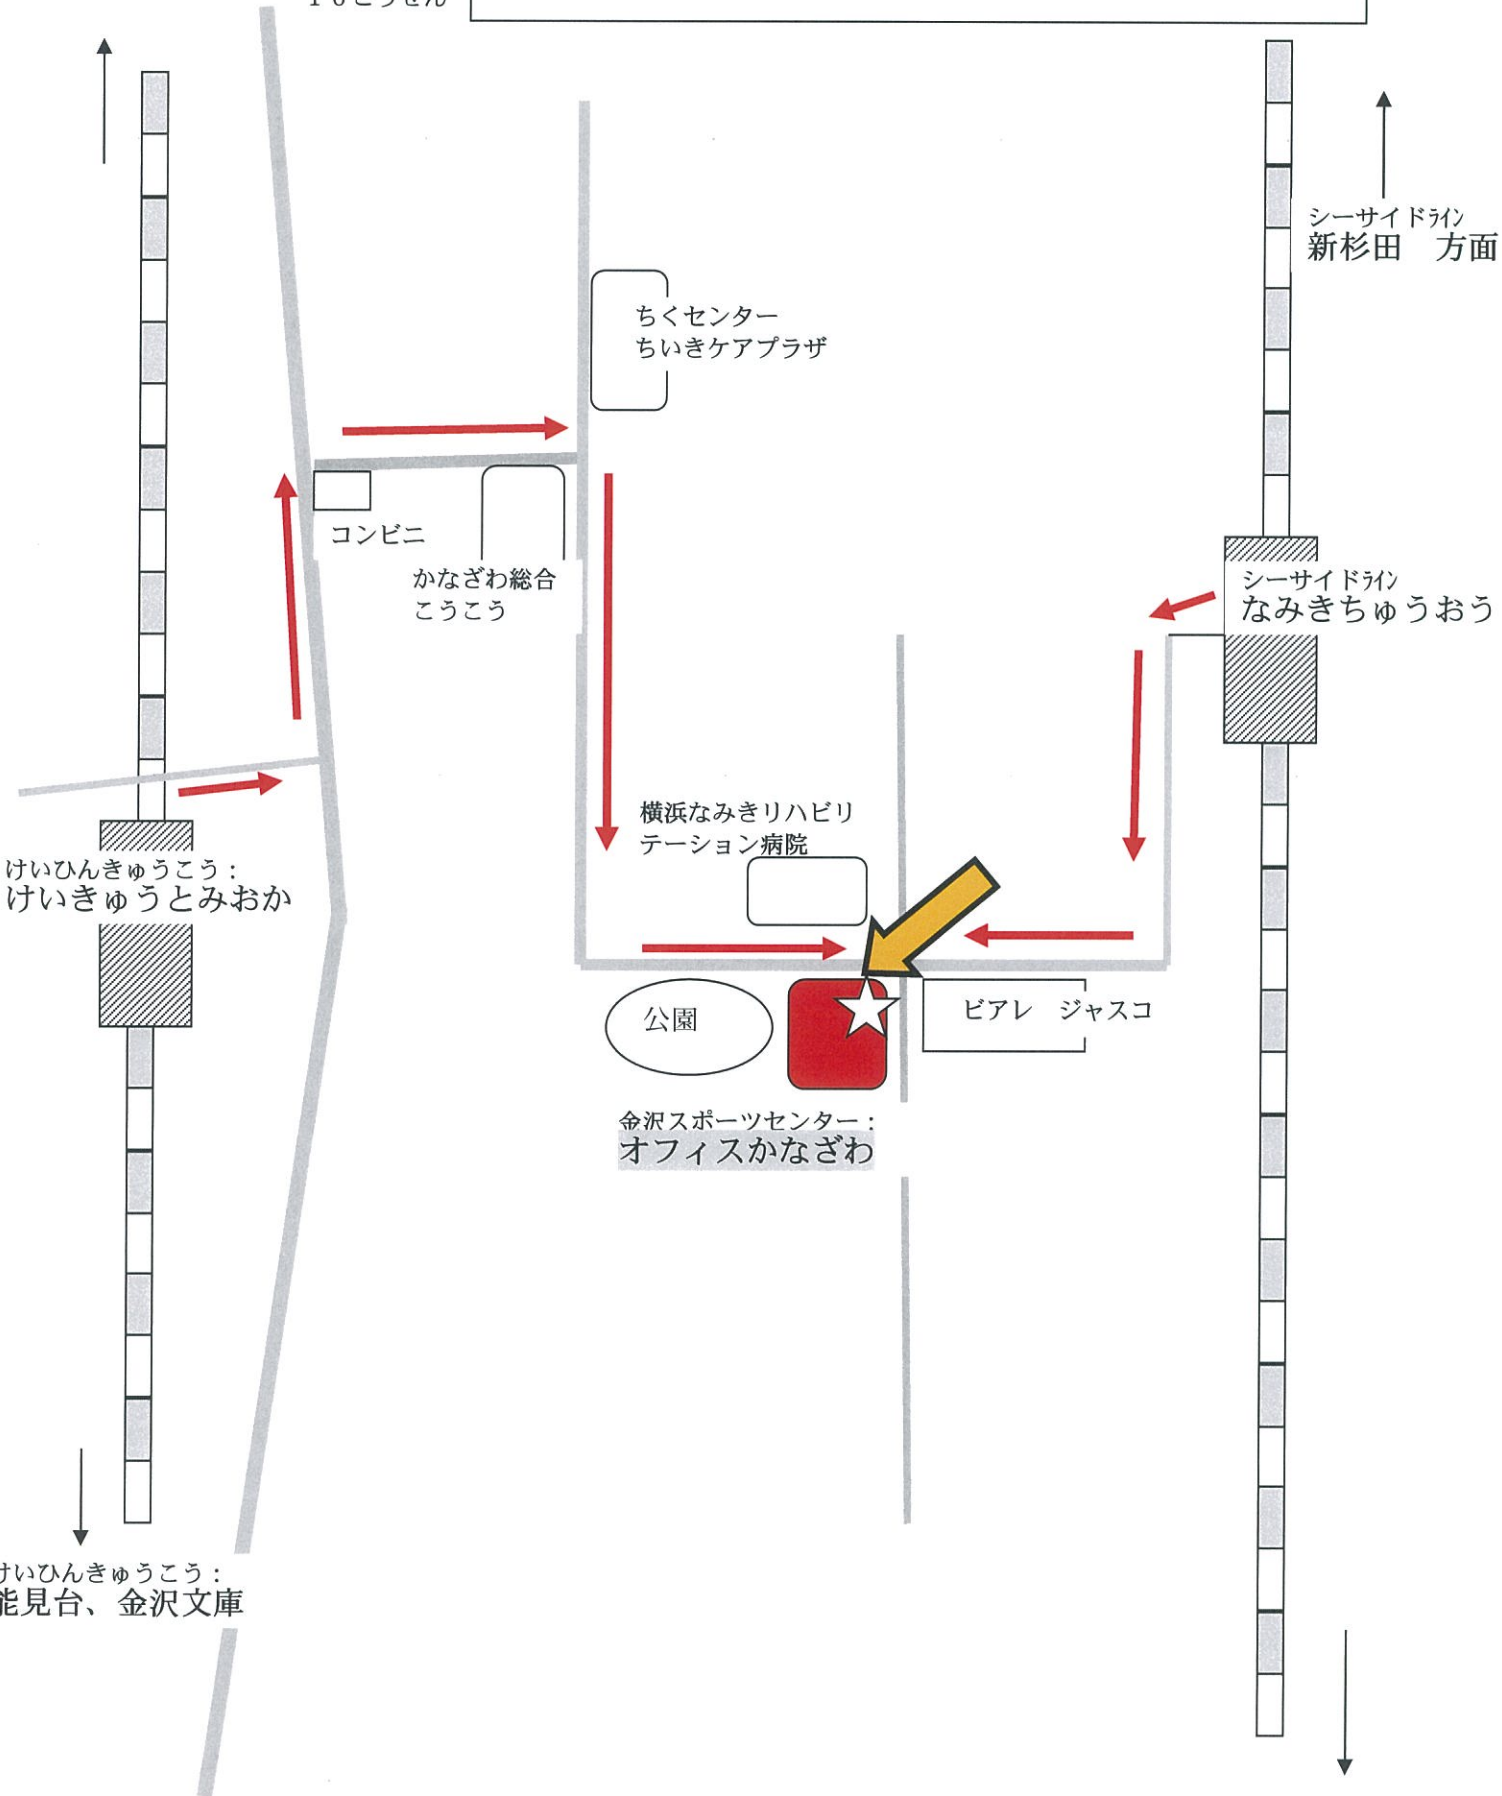

オフィスかなざわ

- ●シーサイドライン なみきちゅうおう駅から歩いて7分。
- ●京浜急行 けいきゅうとみおか駅から歩いて15分

けいひんきゅうこう：
すぎた・横浜方面

16ごうせん

けいひんきゅうこう：
けいきゅうとみおか

けいひんきゅうこう：
能見台、金沢文庫

シーサイドライン：
金沢八景 方面